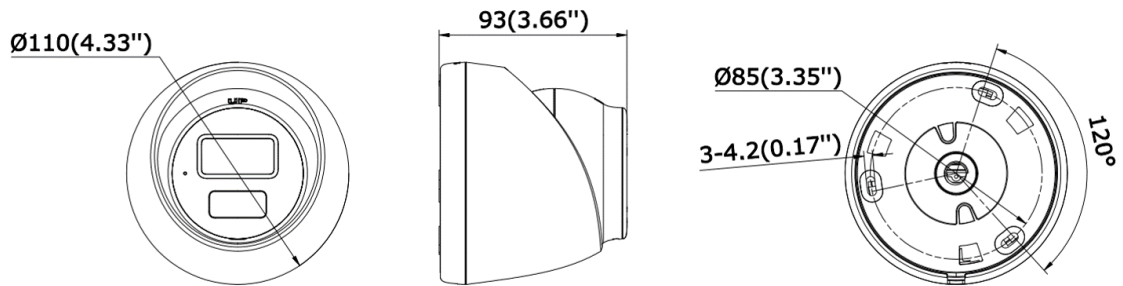

▪ Available Model

DS-2CD1347G2H-LIUF(2.8mm)

DS-2CD1347G2H-LIUF(4mm)

DS-2CD1347G2H-LIU(2.8mm)

DS-2CD1347G2H-LIU(4mm)

▪ **Dimension**

Unit:mm (inch)

▪ **Accessory**