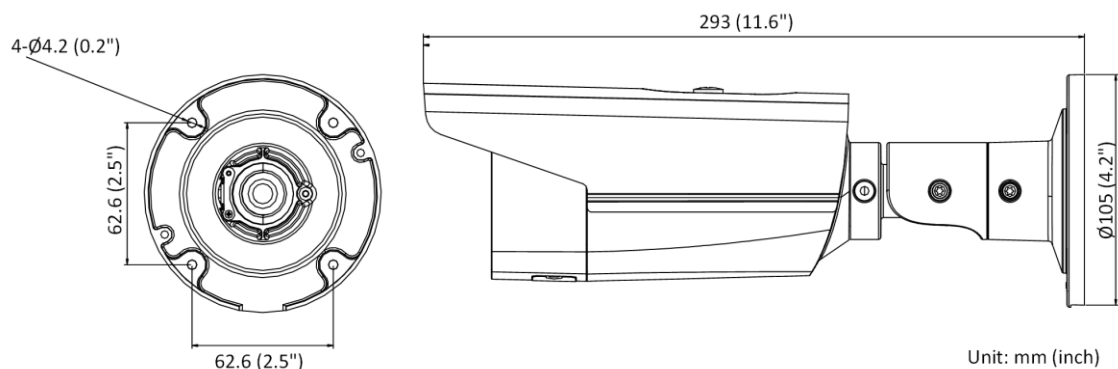

Power Supply	12 VDC ± 25%, reverse polarity protection PoE: 802.3af, Class 3
Power Consumption and Current	-2I: 12 VDC, 0.71 A, max. 8.5 W PoE (802.3af, 36 V to 57 V), 0.27 A to 0.17 A, max. 9.5 W -4I: 12 VDC, 1.0 A, amx. 11.5 W PoE (802.3af, 36 V to 57 V), 0.35 A to 0.22 A, max. 12.5 W
Power Interface	Ø5.5 mm coaxial power plug
Material	Aluminum alloy body Sun shield, IR cover: plastic
Camera Dimension	Ø105 × 293 mm (Ø4.13" × 11.53")
Package Dimension	386 × 156 × 155 mm (15.2" × 6.2" × 6.2")
Camera Weight	Approx. 1070 g (2.4 lb.)
With Package Weight	Approx. 1589 g (3.5 lb.)
Approval	
EMC	FCC (47 CFR Part 15, Subpart B); CE-EMC (EN 55032: 2015, EN 61000-3-2: 2014, EN 61000-3-3: 2013, EN 50130-4: 2011 +A1: 2014); RCM (AS/NZS CISPR 32: 2015); IC (ICES-003: Issue 6, 2016); KC (KN 32: 2015, KN 35: 2015)
Safety	UL (UL 60950-1); CB (IEC 60950-1:2005 + Am 1:2009 + Am 2:2013); CE-LVD (EN 60950-1:2005 + Am 1:2009 + Am 2:2013); BIS (IS 13252(Part 1):2010+A1:2013+A2:2015); LOA (IEC/EN 60950-1)
Environment	CE-RoHS (2011/65/EU); WEEE (2012/19/EU); Reach (Regulation (EC) No 1907/2006)
Protection	IP67 (IEC 60529-2013)

▪ Available Model

DS-2CD2T43G2-2I (2.8/4/6 mm)

DS-2CD2T43G2-4I(2.8/4/6 mm)

▪ Dimension